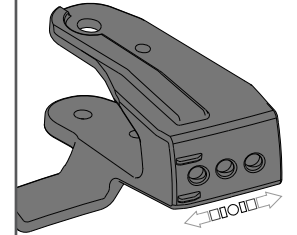

ISTRUZIONI KIT DI MONTAGGIO PARAMANI CROSS/ENDURO CROSS/ENDURO HANDGUARDS MOUNTING KIT INSTRUCTION KITMOUNT019

Complimenti per aver scelto un prodotto di qualità della nostra gamma.
Congratulation on choosing to purchase an high quality product of our range.

KIT DI MONTAGGIO ALLE LEVE / MOUNTING KIT TO PERCHES

ISTR-KIT019

Lato frizione / Clutch side

REGOLAZIONE POSIZIONE
LATERALE PARAMANO/
HANDGUARD LATERAL
POSITION REGULATION

ATTENZIONE
ATTENTION

UTILIZZARE LA VITE FRIZIONE PRESENTE
NEL KIT PIU' ADATTA AL PROPRIO VEICOLO
USE THE MOST SUITABLE CLUTCH SCREW
FOR YOUR MOTORBIKE

Lato freno / Brake side

REGOLAZIONE POSIZIONE
LATERALE PARAMANO/
HANDGUARD LATERAL
POSITION REGULATION

ATTENZIONE
ATTENTION

UTILIZZARE LA VITE FRENO PRESENTE
NEL KIT PIU' ADATTA AL PROPRIO VEICOLO
USE THE MOST SUITABLE BRAKE SCREW
FOR YOUR MOTORBIKE