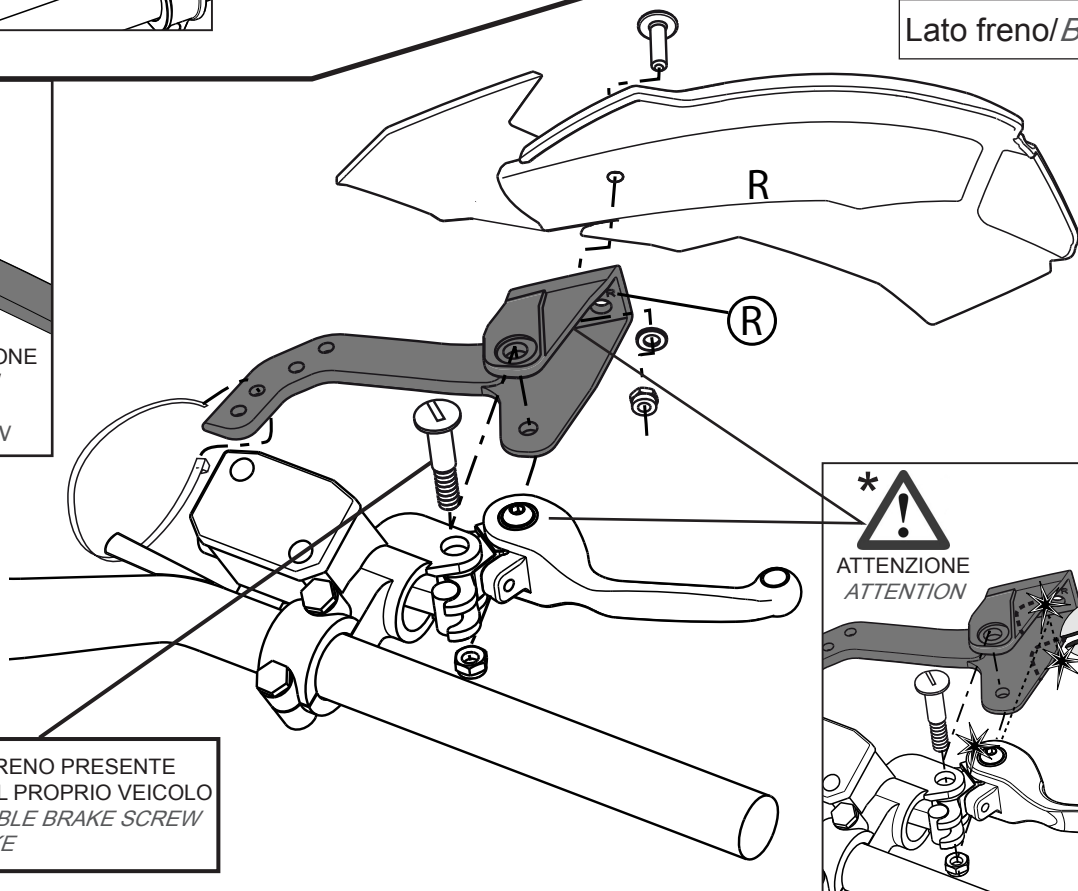

ISTRUZIONI KIT DI MONTAGGIO PARAMANI CROSS/ENDURO CROSS/ENDURO HANDGUARDS MOUNTING KIT INSTRUCTION KITMOUNT019

Complimenti per aver scelto un prodotto di qualità della nostra gamma.
Congratulation on choosing to purchase an high quality product of our range.

KIT DI MONTAGGIO ALLE LEVE / MOUNTING KIT TO PERCHES

ISTR-KIT019

Lato frizione / Clutch side

REGOLAZIONE POSIZIONE
LATERALE PARAMANO/
HANDGUARD LATERAL
POSITION REGULATION

ATTENZIONE
ATTENTION

UTILIZZARE LA VITE FRIZIONE PRESENTE
NEL KIT PIU' ADATTA AL PROPRIO VEICOLO
USE THE MOST SUITABLE CLUTCH SCREW
FOR YOUR MOTORBIKE

Lato freno / Brake side

REGOLAZIONE POSIZIONE
LATERALE PARAMANO/
HANDGUARD LATERAL
POSITION REGULATION

ATTENZIONE
ATTENTION

UTILIZZARE LA VITE FRENO PRESENTE
NEL KIT PIU' ADATTA AL PROPRIO VEICOLO
USE THE MOST SUITABLE BRAKE SCREW
FOR YOUR MOTORBIKE