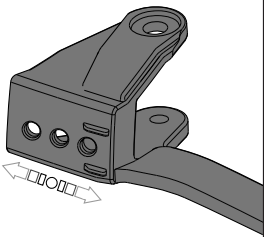

ISTRUZIONI KIT DI MONTAGGIO PARAMANI CROSS/ENDURO CROSS/ENDURO HANDGUARDS MOUNTING KIT INSTRUCTION KITMOUNT019

Complimenti per aver scelto un prodotto di qualità della nostra gamma.
Congratulation on choosing to purchase an high quality product of our range.

KIT DI MONTAGGIO ALLE LEVE / MOUNTING KIT TO PERCHES

ISTR-KIT019

Lato frizione / Clutch side

REGOLAZIONE POSIZIONE
LATERALE PARAMANO/
HANDGUARD LATERAL
POSITION REGULATION

ATTENZIONE
ATTENTION

UTILIZZARE LA VITE FRIZIONE PRESENTE
NEL KIT PIU' ADATTA AL PROPRIO VEICOLO
USE THE MOST SUITABLE CLUTCH SCREW
FOR YOUR MOTORBIKE

Lato freno / Brake side

REGOLAZIONE POSIZIONE
LATERALE PARAMANO/
HANDGUARD LATERAL
POSITION REGULATION

ATTENZIONE
ATTENTION

UTILIZZARE LA VITE FRENO PRESENTE
NEL KIT PIU' ADATTA AL PROPRIO VEICOLO
USE THE MOST SUITABLE BRAKE SCREW
FOR YOUR MOTORBIKE