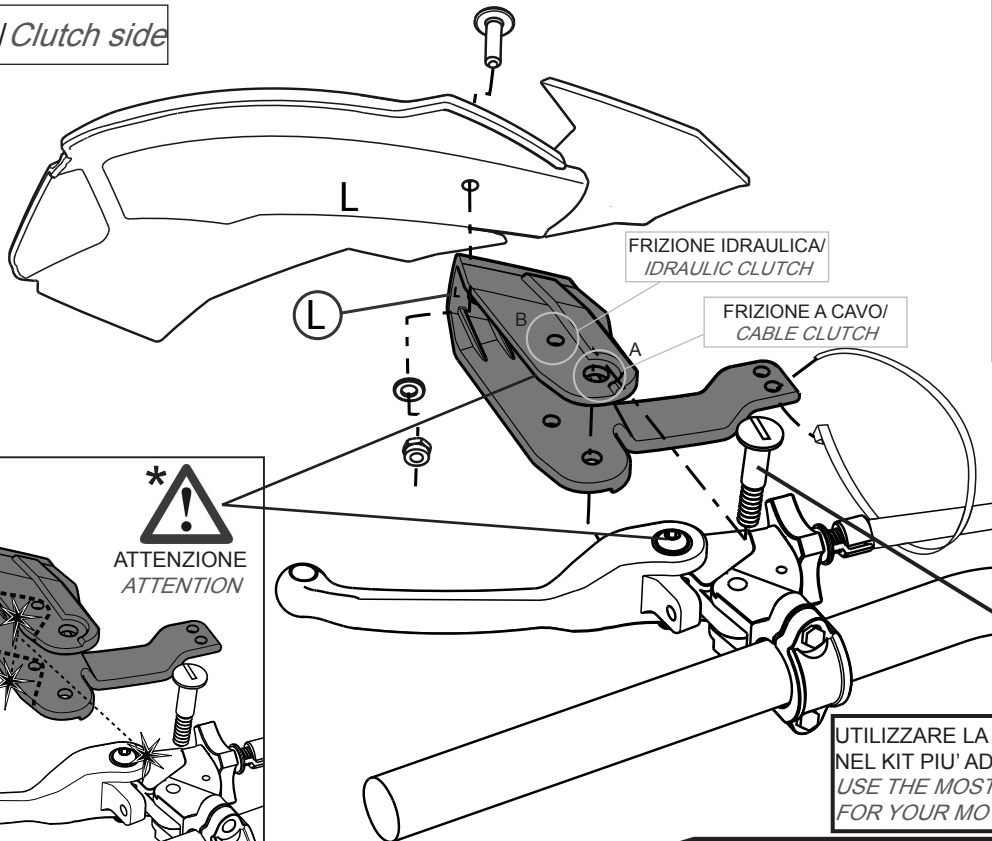

ISTRUZIONI KIT DI MONTAGGIO PARAMANI CROSS/ENDURO CROSS/ENDURO HANDGUARDS MOUNTING KIT INSTRUCTION KITMOUNT019

Complimenti per aver scelto un prodotto di qualità della nostra gamma.
Congratulation on choosing to purchase an high quality product of our range.

KIT DI MONTAGGIO ALLE LEVE / MOUNTING KIT TO PERCHES

ISTR-KIT019

Lato frizione / Clutch side

REGOLAZIONE POSIZIONE
LATERALE PARAMANO/
HANDGUARD LATERAL
POSITION REGULATION

ATTENZIONE
ATTENTION

UTILIZZARE LA VITE FRIZIONE PRESENTE
NEL KIT PIU' ADATTA AL PROPRIO VEICOLO
USE THE MOST SUITABLE CLUTCH SCREW
FOR YOUR MOTORBIKE

Lato freno / Brake side

REGOLAZIONE POSIZIONE
LATERALE PARAMANO/
HANDGUARD LATERAL
POSITION REGULATION

ATTENZIONE
ATTENTION

UTILIZZARE LA VITE FRENO PRESENTE
NEL KIT PIU' ADATTA AL PROPRIO VEICOLO
USE THE MOST SUITABLE BRAKE SCREW
FOR YOUR MOTORBIKE