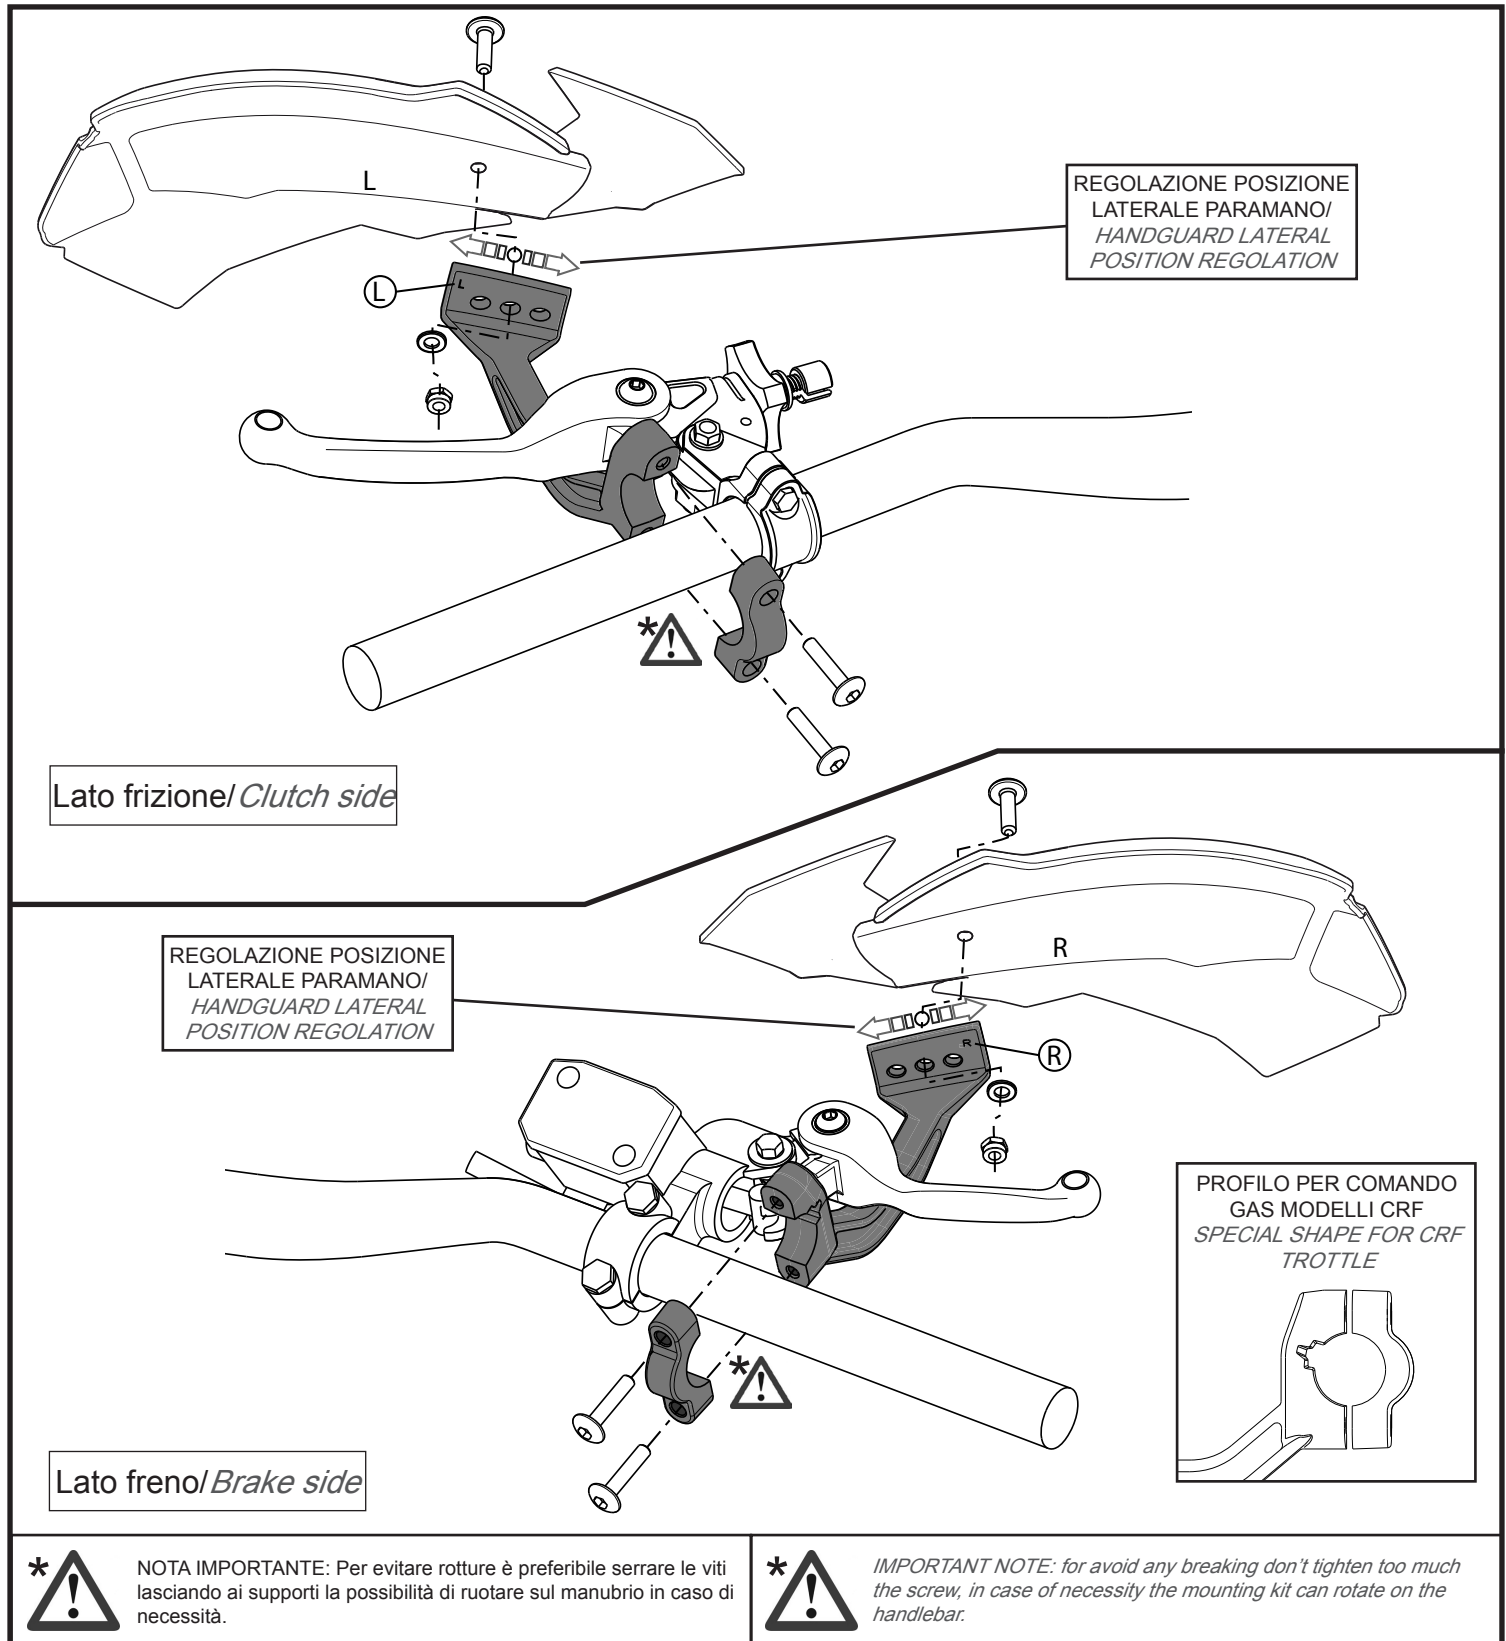

ISTRUZIONI KIT DI MONTAGGIO PARAMANI CROSS/ENDURO CROSS/ENDURO HANDGUARDS MOUNTING KIT INSTRUCTION KITMOUNT009

Complimenti per aver scelto un prodotto di qualità della nostra gamma.
Congratulation on choosing to purchase an high quality product of our range.

KIT DI MONTAGGIO AL MANUBRIO / MOUNTING KIT TO HANDLEBAR

Mecplast Srl non risponde per i danni causati dall'incorretto utilizzo dei propri prodotti.

Buon divertimento con i nostri prodotti!

Prodotto in Italia da: MECPLAST Srl
Via Giotto, 3 - 33044 Manzano (Ud)
Tel.: +39 0432 750822
Fax: +39 0432 740123
www.racetechgroup.it